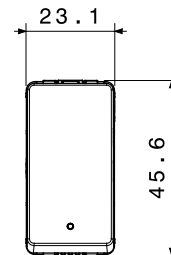

Categoria	Deviatore	Tasto	Con gemma
Simbolo	-	Colore	Bianco lucido
Descrizione	1P - 16 AX illuminabile	Tensione	250 V ac
Unità di segnalazione	-	Norma di riferimento	EN 60669-1
Tenuta alla tensione di prova	2000 V a 50 Hz per 1 minuto	Potenza lampade LED 230V	200 W
Resistenza di isolamento	> 5 MOhm	Morsetti di cablaggio	A vite
Funzionam. prolungato interrut. (N. camb. posiz.)	40.000 a In 250 V ac cosφ=0,6	Termopressione con biglia	125 °C
Resistenza al filo incandescente	850 °C	Tenuta morsetti a trazione dei cavi	> 50 N
Capacità serraggio morsetti cavi flessibili (mm²)	min. 0,75 - max. 2x4	Capacità serraggio morsetti cavi rigidi (mm²)	min. 0,5 - max. 2x2,5
N. moduli	1	Materiale	Tecnopolimero
Halogen Free	Halogen free secondo norma EN IEC 63355	Codice Electrocod	0130

DIMENSIONALE

SIMBOLOGIA TECNICA

MARCHI/APPROVAZIONI