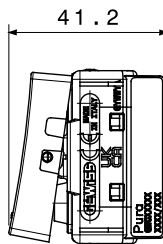

Categoria	Deviatore	Tasto	Con gemma
Simbolo	-	Colore	Bianco lucido
Descrizione	1P - 16 AX illuminabile	Tensione	250 V ac
Unità di segnalazione	-	Norma di riferimento	EN 60669-1
Tenuta alla tensione di prova	2000 V a 50 Hz per 1 minuto	Potenza lampade LED 230V	200 W
Resistenza di isolamento	> 5 MOhm	Morsetti di cablaggio	A vite
Funzionam. prolungato interrut. (N. camb. posiz.)	40.000 a In 250 V ac cosφ=0,6	Termopressione con biglia	125 °C
Resistenza al filo incandescente	850 °C	Tenuta morsetti a trazione dei cavi	> 50 N
Capacità serraggio morsetti cavi flessibili (mm²)	min. 0,75 - max. 2x4	Capacità serraggio morsetti cavi rigidi (mm²)	min. 0,5 - max. 2x2,5
N. moduli	1	Materiale	Tecnopolimero
Halogen Free	Halogen free secondo norma EN IEC 63355	Codice Electrocod	0130

DIMENSIONALE

SIMBOLOGIA TECNICA

MARCHI/APPROVAZIONI