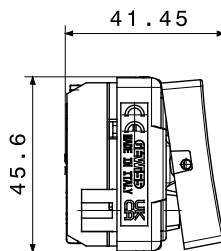

Categoria	Interruttore	Tasto	Neutro
Simbolo	-	Colore	Bianco lucido
Descrizione	1P - 16 AX	Tensione	250 V ac
Tipo	Interruttore	Unità di segnalazione	-
Norma di riferimento	EN 60669-1	Tenuta alla tensione di prova	2000 V a 50 Hz per 1 minuto
Potenza lampade LED 230V	200 W	Resistenza di isolamento	> 5 MOhm
Morsetti di cablaggio	A vite	Funzionam. prolungato interrupt. (N. camb. posiz.)	40.000 a In 250 V ac cosφ=0,6
Termopressione con biglia	125 °C	Resistenza al filo incandescente	850 °C
Tenuta morsetti a trazione dei cavi	> 50 N	Capacità serraggio morsetti cavi flessibili (mm²)	min. 0,75 - max. 2x4
Capacità serraggio morsetti cavi rigidi (mm²)	min. 0,5 - max. 2x2,5	N. moduli	2
Materiale	Tecnopolimero	Halogen Free	Halogen free secondo norma EN IEC 63355
Codice Electrocod	0130		

### DIMENSIONALE