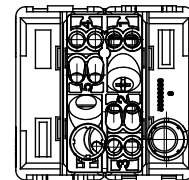

Categoria	Interruttore	Tasto	Neutro
Simbolo	-	Colore	Bianco lucido
Descrizione	1P - 16 AX	Tensione	250 V ac
Tipo	Interruttore	Unità di segnalazione	-
Norma di riferimento	EN 60669-1	Tenuta alla tensione di prova	2000 V a 50 Hz per 1 minuto
Potenza lampade LED 230V	200 W	Resistenza di isolamento	> 5 MOhm
Morsetti di cablaggio	A vite	Funzionam. prolungato interrupt. (N. camb. posiz.)	40.000 a In 250 V ac cosφ=0,6
Termopressione con biglia	125 °C	Resistenza al filo incandescente	850 °C
Tenuta morsetti a trazione dei cavi	> 50 N	Capacità serraggio morsetti cavi flessibili (mm²)	min. 0,75 - max. 2x4
Capacità serraggio morsetti cavi rigidi (mm²)	min. 0,5 - max. 2x2,5	N. moduli	2
Materiale	Tecnopolimero	Halogen Free	Halogen free secondo norma EN IEC 63355
Codice Electrocod	0130		

### DIMENSIONALE