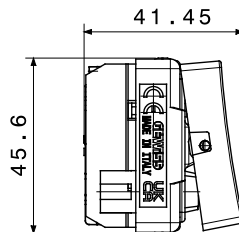

Categoria	Interruttore	Tasto	Con gemma
Simbolo	-	Colore	Bianco lucido
Descrizione	1P - 16 AX illuminabile	Tensione	250 V ac
Tipo	Interruttore	Unità di segnalazione	-
Norma di riferimento	EN 60669-1	Tenuta alla tensione di prova	2000 V a 50 Hz per 1 minuto
Potenza lampade LED 230V	200 W	Resistenza di isolamento	> 5 MOhm
Morsetti di cablaggio	A vite	Funzionam. prolungato interrutt. (N. camb. posiz.)	40.000 a In 250 V ac cosφ=0,6
Termopressione con biglia	125 °C	Resistenza al filo incandescente	850 °C
Tenuta morsetti a trazione dei cavi	> 50 N	Capacità serraggio morsetti cavi flessibili (mm²)	min. 0,75 - max. 2x4
Capacità serraggio morsetti cavi rigidi (mm²)	min. 0,5 - max. 2x2,5	N. moduli	2
Materiale	Tecnopolimero	Halogen Free	Halogen free secondo norma EN IEC 63355
Codice Electrocod	0130		

### DIMENSIONALE