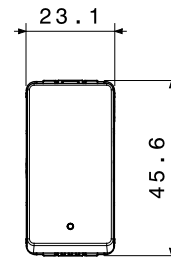

Categoria	Interruttore	Tasto	Con gemma e simbolo
Simbolo	0/1	Colore	Bianco lucido
Descrizione	2P - 16 AX illuminabile	Tensione	250 V ac
Unità di segnalazione	-	Norma di riferimento	EN 60669-1
Tenuta alla tensione di prova	2000 V a 50 Hz per 1 minuto	Potenza lampade LED 230V	200 W
Resistenza di isolamento	> 5 MOhm	Morsetti di cablaggio	A vite
Funzionam. prolungato interrut. (N. camb. posiz.)	40.000 a In 250 V ac $\cos\phi=0,6$	Termopressione con biglia	125 °C
Resistenza al filo incandescente	850 °C	Tenuta morsetti a trazione dei cavi	> 50 N
Capacità serraggio morsetti cavi flessibili (mm ²)	min. 0,75 - max. 2x4	Capacità serraggio morsetti cavi rigidi (mm ²)	min. 0,5 - max. 2x2,5
N. moduli	1	Materiale	Tecnopolimero
Halogen Free	Halogen free secondo norma EN IEC 63355	Codice Electrocod	0130

DIMENSIONALE

SIMBOLOGIA TECNICA

MARCHI/APPROVAZIONI