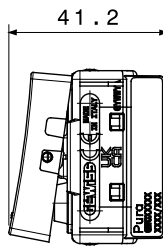

Categoria	Interruttore	Tasto	Con gemma e simbolo
Simbolo	0/1	Colore	Bianco lucido
Descrizione	2P - 16 AX illuminabile	Tensione	250 V ac
Unità di segnalazione	-	Norma di riferimento	EN 60669-1
Tenuta alla tensione di prova	2000 V a 50 Hz per 1 minuto	Potenza lampade LED 230V	200 W
Resistenza di isolamento	> 5 MOhm	Morsetti di cablaggio	A vite
Funzionam. prolungato interrut. (N. camb. posiz.)	40.000 a In 250 V ac $\cos\phi=0,6$	Termopressione con biglia	125 °C
Resistenza al filo incandescente	850 °C	Tenuta morsetti a trazione dei cavi	> 50 N
Capacità serraggio morsetti cavi flessibili (mm ²)	min. 0,75 - max. 2x4	Capacità serraggio morsetti cavi rigidi (mm ²)	min. 0,5 - max. 2x2,5
N. moduli	1	Materiale	Tecnopolimero
Halogen Free	Halogen free secondo norma EN IEC 63355	Codice Electrocod	0130

DIMENSIONALE

SIMBOLOGIA TECNICA

MARCHI/APPROVAZIONI