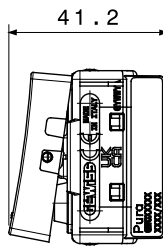

| | | | |
|--|---|--|-----------------------|
| Categoria | Interruttore | Tasto | Con gemma |
| Simbolo | | - Colore | Bianco lucido |
| Descrizione | 1P - 16 AX illuminabile | Tensione | 250 V ac |
| Unità di segnalazione | | - Norma di riferimento | EN 60669-1 |
| Tenuta alla tensione di prova | 2000 V a 50 Hz per 1 minuto | Potenza lampade LED 230V | 200 W |
| Resistenza di isolamento | > 5 MOhm | Morsetti di cablaggio | A vite |
| Funzionam. prolungato interrut. (N. camb. posiz.) | 40.000 a In 250 V ac $\cos\phi=0,6$ | Termopressione con biglia | 125 °C |
| Resistenza al filo incandescente | 850 °C | Tenuta morsetti a trazione dei cavi | > 50 N |
| Capacità serraggio morsetti cavi flessibili (mm ²) | min. 0,75 - max. 2x4 | Capacità serraggio morsetti cavi rigidi (mm ²) | min. 0,5 - max. 2x2,5 |
| N. moduli | 1 | Materiale | Tecnopolimero |
| Halogen Free | Halogen free secondo norma EN IEC 63355 | Codice Electrocod | 0130 |

DIMENSIONALE

SIMBOLOGIA TECNICA

MARCHI/APPROVAZIONI