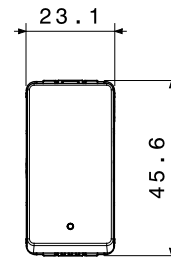

| | | | |
|--|---|--|-----------------------|
| Categoria | Interruttore | Tasto | Con gemma |
| Simbolo | | - Colore | Bianco lucido |
| Descrizione | 1P - 16 AX illuminabile | Tensione | 250 V ac |
| Unità di segnalazione | | - Norma di riferimento | EN 60669-1 |
| Tenuta alla tensione di prova | 2000 V a 50 Hz per 1 minuto | Potenza lampade LED 230V | 200 W |
| Resistenza di isolamento | > 5 MOhm | Morsetti di cablaggio | A vite |
| Funzionam. prolungato interrut. (N. camb. posiz.) | 40.000 a In 250 V ac $\cos\phi=0,6$ | Termopressione con biglia | 125 °C |
| Resistenza al filo incandescente | 850 °C | Tenuta morsetti a trazione dei cavi | > 50 N |
| Capacità serraggio morsetti cavi flessibili (mm ²) | min. 0,75 - max. 2x4 | Capacità serraggio morsetti cavi rigidi (mm ²) | min. 0,5 - max. 2x2,5 |
| N. moduli | 1 | Materiale | Tecnopolimero |
| Halogen Free | Halogen free secondo norma EN IEC 63355 | Codice Electrocod | 0130 |

DIMENSIONALE

SIMBOLOGIA TECNICA

MARCHI/APPROVAZIONI