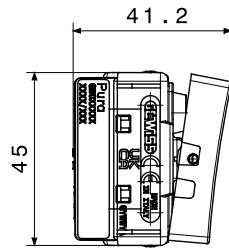

Categoria	Invertitore	Tasto	Neutro
Simbolo	-	Colore	Bianco lucido
Descrizione	1P - 16 AX	Tensione	250 V ac
Unità di segnalazione	-	Norma di riferimento	EN 60669-1
Tenuta alla tensione di prova	2000 V a 50 Hz per 1 minuto	Potenza lampade LED 230V	200 W
Resistenza di isolamento	> 5 MOhm	Morsetti di cablaggio	A vite
Funzionam. prolungato interrut. (N. camb. posiz.)	40.000 a In 250 V ac cosφ=0,6	Termopressione con biglia	125 °C
Resistenza al filo incandescente	850 °C	Tenuta morsetti a trazione dei cavi	> 50 N
Capacità serraggio morsetti cavi flessibili (mm²)	min. 0,75 - max. 2x4	Capacità serraggio morsetti cavi rigidi (mm²)	min. 0,5 - max. 2x2,5
N. moduli	1	Materiale	Tecnopolimero
Halogen Free	Halogen free secondo norma EN IEC 63355	Codice Electrocod	0130

DIMENSIONALE

SIMBOLOGIA TECNICA

MARCHI/APPROVAZIONI