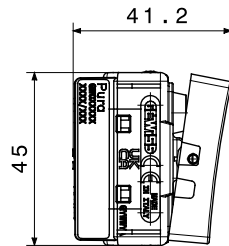

Categoria	Deviatore	Tasto	Neutro
Simbolo	-	Colore	Bianco lucido
Descrizione	1P - 16 AX	Tensione	250 V ac
Unità di segnalazione	-	Norma di riferimento	EN 60669-1
Tenuta alla tensione di prova	2000 V a 50 Hz per 1 minuto	Potenza lampade LED 230V	200 W
Resistenza di isolamento	> 5 MOhm	Morsetti di cablaggio	A vite
Funzionam. prolungato interrut. (N. camb. posiz.)	40.000 a In 250 V ac cosφ=0,6	Termopressione con biglia	125 °C
Resistenza al filo incandescente	850 °C	Tenuta morsetti a trazione dei cavi	> 50 N
Capacità serraggio morsetti cavi flessibili (mm²)	min. 0,75 - max. 2x4	Capacità serraggio morsetti cavi rigidi (mm²)	min. 0,5 - max. 2x2,5
N. moduli	1	Materiale	Tecnopolimero
Halogen Free	Halogen free secondo norma EN IEC 63355	Codice Electrocod	0130

DIMENSIONALE

SIMBOLOGIA TECNICA

MARCHI/APPROVAZIONI