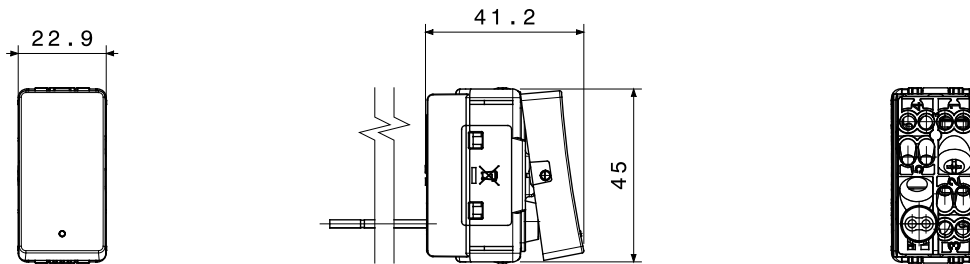

DIMENSIONALE

SIMBOLOGIA TECNICA

MARCHI/APPROVAZIONI