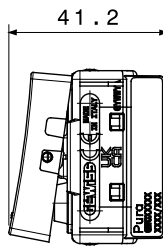

Categoria	Pulsante	Tasto	Con gemma
Simbolo		- Colore	Bianco lucido
Descrizione	1P NA - 10 A illuminabile	Tensione	250 V ac
Unità di segnalazione		- Norma di riferimento	EN 60669-1
Tenuta alla tensione di prova	2000 V a 50 Hz per 1 minuto	Resistenza di isolamento	> 5 MOhm
Morsetti di cablaggio	A vite	Funzionam. prolungato interrutt. (N. camb. posiz.)	40.000 a In 250 V ac cosφ=0,6
Termopressione con biglia	125 °C	Resistenza al filo incandescente	850 °C
Tenuta morsetti a trazione dei cavi	> 50 N	Capacità serraggio morsetti cavi flessibili (mm <sup>2</sup> )	min. 0,75 - max. 2x4
Capacità serraggio morsetti cavi rigidi (mm <sup>2</sup> )	min. 0,5 - max. 2x2,5	N. moduli	1
Materiale	Tecnopolimero	Halogen Free	Halogen free secondo norma EN IEC 63355
Codice Electrocod	0130		

### DIMENSIONALE