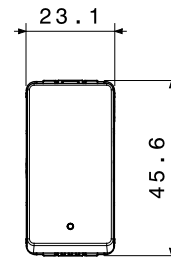

Categoria	Pulsante	Tasto	Con gemma
Simbolo		- Colore	Bianco lucido
Descrizione	1P NA - 10 A illuminabile	Tensione	250 V ac
Unità di segnalazione		- Norma di riferimento	EN 60669-1
Tenuta alla tensione di prova	2000 V a 50 Hz per 1 minuto	Resistenza di isolamento	> 5 MOhm
Morsetti di cablaggio	A vite	Funzionam. prolungato interrutt. (N. camb. posiz.)	40.000 a In 250 V ac cosφ=0,6
Termopressione con biglia	125 °C	Resistenza al filo incandescente	850 °C
Tenuta morsetti a trazione dei cavi	> 50 N	Capacità serraggio morsetti cavi flessibili (mm <sup>2</sup> )	min. 0,75 - max. 2x4
Capacità serraggio morsetti cavi rigidi (mm <sup>2</sup> )	min. 0,5 - max. 2x2,5	N. moduli	1
Materiale	Tecnopolimero	Halogen Free	Halogen free secondo norma EN IEC 63355
Codice Electrocod	0130		

### DIMENSIONALE