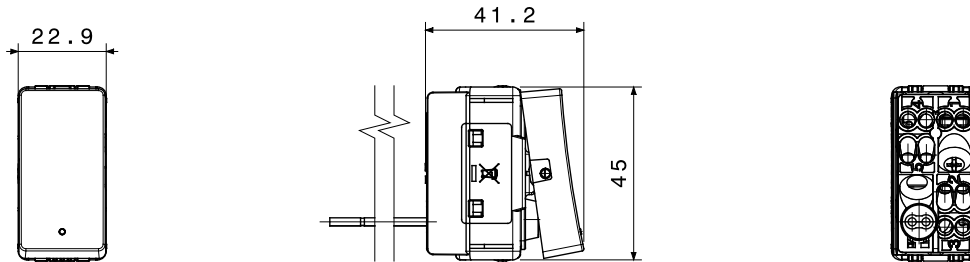

DIMENSIONALE

SIMBOLOGIA TECNICA

MARCHI/APPROVAZIONI