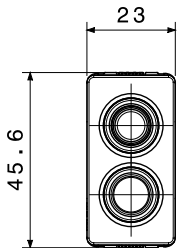

Categoria	Presenza TV/SAT	Descrizione	Diretta
Tipo	Con passaggio di corrente	Attenuazione	0 dB
Frequenza	5-2400 MHz	Schermatura	Classe A
Colore	Bianco lucido	Per connettore tipo	IEC maschio + F femmina
Fissaggio cavo	A vite	Struttura	Corpo metallico in pressofusione zama
N. moduli	1	Materiale	Tecnopolimero
Halogen Free	Halogen free secondo norma EN IEC 63355	Codice Electrocod	0131

DIMENSIONALE

SIMBOLOGIA TECNICA

MARCHI/APPROVAZIONI