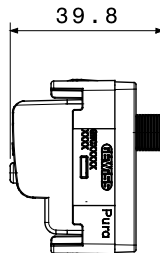

Categoria	Presenza TV/SAT	Descrizione	Diretta
Tipo	Con passaggio di corrente	Attenuazione	0 dB
Frequenza	5-2400 MHz	Schermatura	Classe A
Colore	Bianco lucido	Per connettore tipo	IEC maschio + F femmina
Fissaggio cavo	A vite	Struttura	Corpo metallico in pressofusione zama
N. moduli	1	Materiale	Tecnopolimero
Halogen Free	Halogen free secondo norma EN IEC 63355	Codice Electrocod	0131

DIMENSIONALE

SIMBOLOGIA TECNICA

MARCHI/APPROVAZIONI