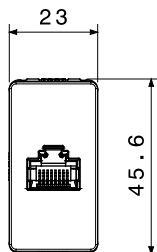

Categoria	Prese dati e audio-video	Colore	Bianco lucido
Descrizione	RJ45	N. coppie	4
Categoria di utilizzo	5e	Cavi	FTP
Connessione	Toolless	N. moduli	1
Materiale	Tecnopolimero	Halogen Free	Halogen free secondo norma EN IEC 63355
Codice Electrocod	3722		

DIMENSIONALE

SIMBOLOGIA TECNICA

MARCHI/APPROVAZIONI