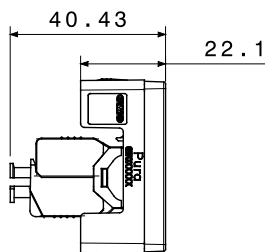

Categoria	Prese dati e audio-video	Colore	Bianco lucido
Descrizione	RJ45	N. coppie	4
Categoria di utilizzo	5e	Cavi	FTP
Connessione	Toolless	N. moduli	1
Materiale	Tecnopolimero	Halogen Free	Halogen free secondo norma EN IEC 63355
Codice Electrocod	3722		

DIMENSIONALE

SIMBOLOGIA TECNICA

MARCHI/APPROVAZIONI