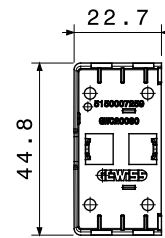

Tasti intercambiabili da utilizzare per completare il modulo pulsantiera connesso ECO 4 comandi.

Categoria	Tasto intercambiabile	Tipo	Intercambiabili
Colore	Bianco lucido	N. moduli	1
Adatto per	Da utilizzare per completare il modulo pulsantiera connesso ECO ZigBee GWA1391		

DIMENSIONALE

MARCHI/APPROVAZIONI