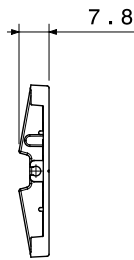

Tasti intercambiabili da utilizzare per completare il modulo pulsantiera connesso ECO 4 comandi.

Categoria	Tasto intercambiabile	Tipo	Intercambiabili
Colore	Bianco lucido	N. moduli	1
Adatto per	Da utilizzare per completare il modulo pulsantiera connesso ECO ZigBee GWA1391		

DIMENSIONALE

MARCHI/APPROVAZIONI