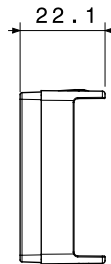

Categoria	Copriforo	Colore	Bianco lucido
Descrizione	2 posti	Norma di riferimento	EN 60669-1
Termopressione con biglia	125 °C	Resistenza al filo incandescente	850 °C
N. moduli	2	Materiale	Tecnopolimero
Halogen Free	Halogen free secondo norma EN IEC 63355	Codice Electrocod	0100

### DIMENSIONALE