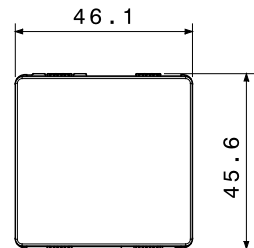

Categoria	Copriforo	Colore	Bianco lucido
Descrizione	2 posti	Norma di riferimento	EN 60669-1
Termopressione con biglia	125 °C	Resistenza al filo incandescente	850 °C
N. moduli	2	Materiale	Tecnopolimero
Halogen Free	Halogen free secondo norma EN IEC 63355	Codice Electrocod	0100

### DIMENSIONALE