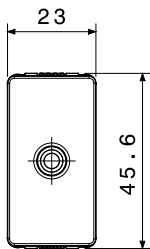

Categoria	Copriforo con uscita cavi	Colore	Bianco lucido
Descrizione	1 posto con uscita per cavo Ø 4 e Ø 8 mm	Norma di riferimento	EN 60669-1
Termopressione con biglia	125 °C	Resistenza al filo incandescente	850 °C
N. moduli	1	Materiale	Tecnopolimero
Halogen Free	Halogen free secondo norma EN IEC 63355	Codice Electrocod	0100

DIMENSIONALE

SIMBOLOGIA TECNICA

MARCHI/APPROVAZIONI