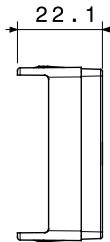

Categoria	Copriforo con uscita cavi	Colore	Bianco lucido
Descrizione	1 posto con uscita per cavo Ø 4 e Ø 8 mm	Norma di riferimento	EN 60669-1
Termopressione con biglia	125 °C	Resistenza al filo incandescente	850 °C
N. moduli	1	Materiale	Tecnopolimero
Halogen Free	Halogen free secondo norma EN IEC 63355	Codice Electrocod	0100

DIMENSIONALE

SIMBOLOGIA TECNICA

MARCHI/APPROVAZIONI