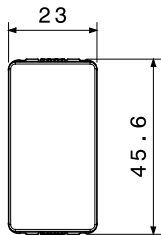

| | | | |
|---------------------------|---|----------------------------------|---------------|
| Categoria | Copriforo | Colore | Bianco lucido |
| Descrizione | 1 posto | Norma di riferimento | EN 60669-1 |
| Termopressione con biglia | 125 °C | Resistenza al filo incandescente | 850 °C |
| N. moduli | 1 | Materiale | Tecnopolimero |
| Halogen Free | Halogen free secondo norma EN IEC 63355 | Codice Electrocod | 0100 |

DIMENSIONALE

SIMBOLOGIA TECNICA

MARCHI/APPROVAZIONI