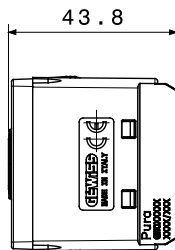

Categoria	Deviatore	Tasto	Con chiave
Simbolo	-	Colore	Bianco lucido
Descrizione	1P - 10 AX	Tensione	250 V ac
Unità di segnalazione	-	Norma di riferimento	EN 60669-1
Tenuta alla tensione di prova	2000 V a 50 Hz per 1 minuto	Potenza lampade LED 230V	100 W
Resistenza di isolamento	> 5 MOhm	Morsetti di cablaggio	A vite
Funzionam. prolungato interrut. (N. camb. posiz.)	40.000 a In 250 V ac cosφ=0,6	Termopressione con biglia	125 °C
Resistenza al filo incandescente	850 °C	Tenuta morsetti a trazione dei cavi	> 50 N
Capacità serraggio morsetti cavi flessibili (mm²)	min. 0,75 - max. 2x4	Capacità serraggio morsetti cavi rigidi (mm²)	min. 0,5 - max. 2x2,5
N. moduli	1	Materiale	Tecnopolimero
Halogen Free	Halogen free secondo norma EN IEC 63355	Codice Electrocod	0130

### DIMENSIONALE