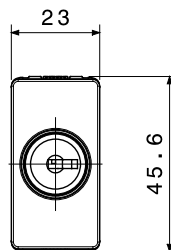

Categoria	Deviatore	Tasto	Con chiave
Simbolo	-	Colore	Bianco lucido
Descrizione	1P - 10 AX	Tensione	250 V ac
Unità di segnalazione	-	Norma di riferimento	EN 60669-1
Tenuta alla tensione di prova	2000 V a 50 Hz per 1 minuto	Potenza lampade LED 230V	100 W
Resistenza di isolamento	> 5 MOhm	Morsetti di cablaggio	A vite
Funzionam. prolungato interrut. (N. camb. posiz.)	40.000 a In 250 V ac cosφ=0,6	Termopressione con biglia	125 °C
Resistenza al filo incandescente	850 °C	Tenuta morsetti a trazione dei cavi	> 50 N
Capacità serraggio morsetti cavi flessibili (mm²)	min. 0,75 - max. 2x4	Capacità serraggio morsetti cavi rigidi (mm²)	min. 0,5 - max. 2x2,5
N. moduli	1	Materiale	Tecnopolimero
Halogen Free	Halogen free secondo norma EN IEC 63355	Codice Electrocod	0130

### DIMENSIONALE