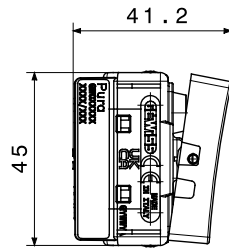

Categoria	Deviatore	Tasto	Neutro
Simbolo	-	Colore	Bianco lucido
Descrizione	1P - 10 AX	Tensione	250 V ac
Unità di segnalazione	-	Norma di riferimento	EN 60669-1
Tenuta alla tensione di prova	2000 V a 50 Hz per 1 minuto	Potenza lampade LED 230V	100 W
Resistenza di isolamento	> 5 MOhm	Morsetti di cablaggio	A vite
Funzionam. prolungato interrutt. (N. camb. posiz.)	40.000 a In 250 V ac cosφ=0,6	Termopressione con biglia	125 °C
Resistenza al filo incandescente	850 °C	Tenuta morsetti a trazione dei cavi	> 50 N
Capacità serraggio morsetti cavi flessibili (mm²)	min. 0,75 - max. 2x4	Capacità serraggio morsetti cavi rigidi (mm²)	min. 0,5 - max. 2x2,5
N. moduli	1	Materiale	Tecnopolimero
Halogen Free	Halogen free secondo norma EN IEC 63355	Codice Electrocod	0130

DIMENSIONALE

SIMBOLOGIA TECNICA

MARCHI/APPROVAZIONI