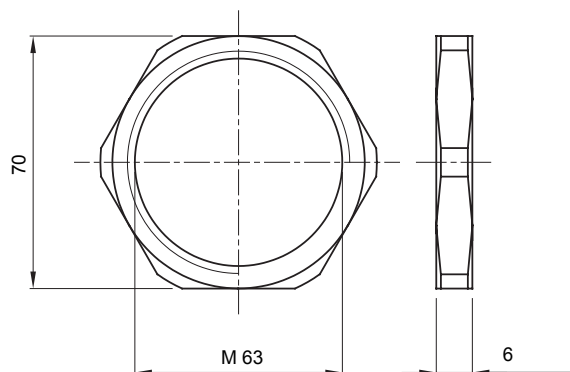

Sistema di accessori e complementi per l'installazione elettrica per la realizzazione di impianti in ambito residenziale, terziario ed industriale. Il sistema è composto da elementi di fissaggio per tubi e cavi, pressacavi, accessori per tubi rigidi (Serie RK) e guaine flessibili (Serie DF). Completano il sistema un'ampia varietà di fascette e morsettiere (Serie 52 FS e Serie 44).

Materiale	Ottone nichelato	Descrizione	Dado di fissaggio
Filettatura	M63	Temperatura di impiego	-30 +100 °C
Codice Electrocod	3651		

DIMENSIONALE

SIMBOLOGIA TECNICA

INSTALLAZIONE

MARCHI/APPROVAZIONI