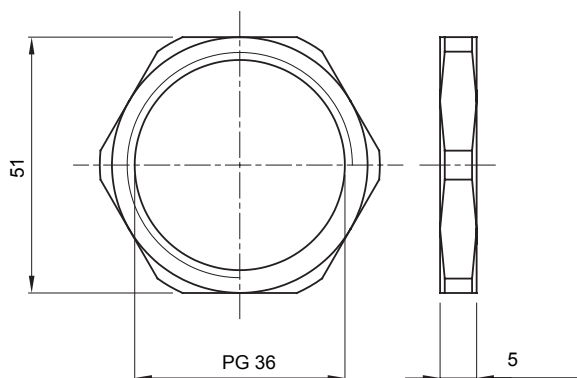

Sistema di accessori e complementi per l'installazione elettrica per la realizzazione di impianti in ambito residenziale, terziario ed industriale. Il sistema è composto da elementi di fissaggio per tubi e cavi, pressacavi, accessori per tubi rigidi (Serie RK) e guaine flessibili (Serie DF). Completano il sistema un'ampia varietà di fascette e morsettiere (Serie 52 FS e Serie 44).

Materiale	Ottone nichelato	Descrizione	Dado di fissaggio
Filettatura	PG36	Zona	1 (G) - 20 (D)
Codice Electrocod	3651		

DIMENSIONALE

MARCHI/APPROVAZIONI