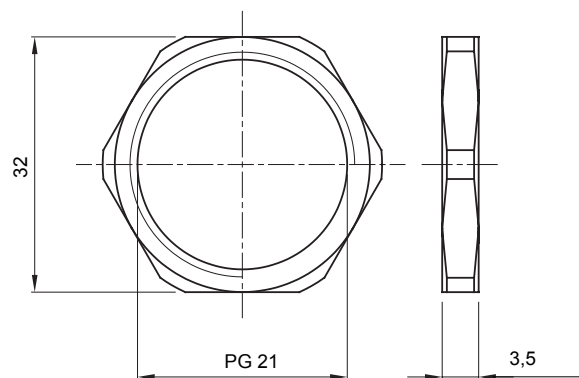

Materiale	Ottone nichelato	Descrizione	Dado di fissaggio
Filettatura	PG21	Zona	1 (G) - 20 (D)
Codice Electrocod	3651		

### DIMENSIONALE