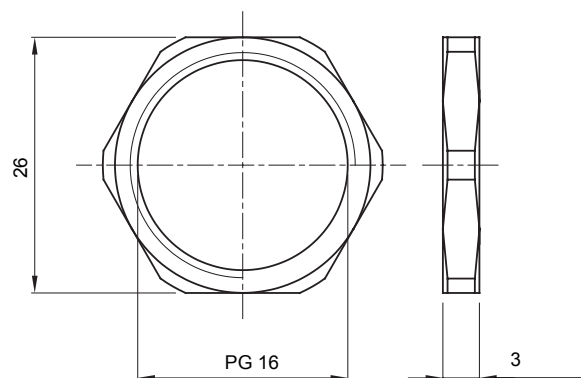

Sistema di accessori e complementi per l'installazione elettrica per la realizzazione di impianti in ambito residenziale, terziario ed industriale. Il sistema è composto da elementi di fissaggio per tubi e cavi, pressacavi, accessori per tubi rigidi (Serie RK) e guaine flessibili (Serie DF). Completano il sistema un'ampia varietà di fascette e morsettiere (Serie 52 FS e Serie 44).

Materiale	Ottone nichelato	Descrizione	Dado di fissaggio
Filettatura	PG16	Zona	1 (G) - 20 (D)
Codice Electrocod	3651		

DIMENSIONALE

MARCHI/APPROVAZIONI