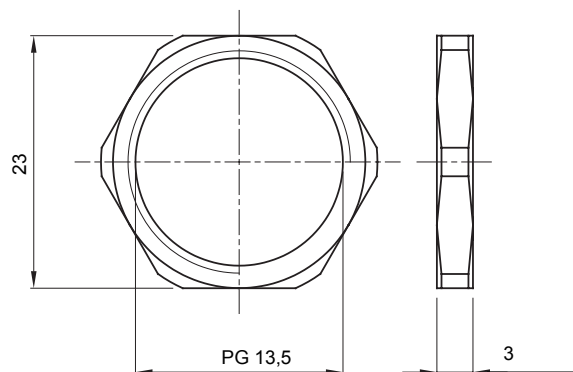

Materiale	Ottone nichelato	Descrizione	Dado di fissaggio
Filettatura	PG13,5	Zona	1 (G) - 20 (D)
Codice Electrocod	3651		

### DIMENSIONALE