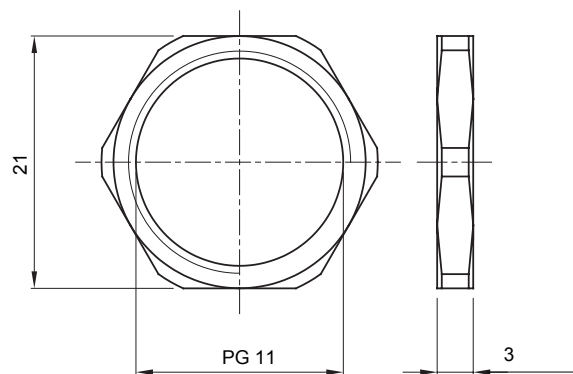

Materiale	Ottone nichelato	Descrizione	Dado di fissaggio
Filettatura	PG11	Zona	1 (G) - 20 (D)
Codice Electrocod	3651		

### DIMENSIONALE