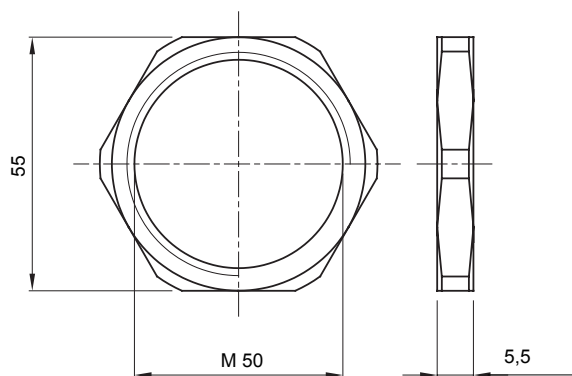

Sistema di accessori e complementi per l'installazione elettrica per la realizzazione di impianti in ambito residenziale, terziario ed industriale. Il sistema è composto da elementi di fissaggio per tubi e cavi, pressacavi, accessori per tubi rigidi (Serie RK) e guaine flessibili (Serie DF). Completano il sistema un'ampia varietà di fascette e morsettiere (Serie 52 FS e Serie 44).

Materiale	Ottone nichelato	Descrizione	Dado di fissaggio
Filettatura	M50	Zona	1 (G) - 20 (D)
Codice Electrocod	3651		

DIMENSIONALE

MARCHI/APPROVAZIONI