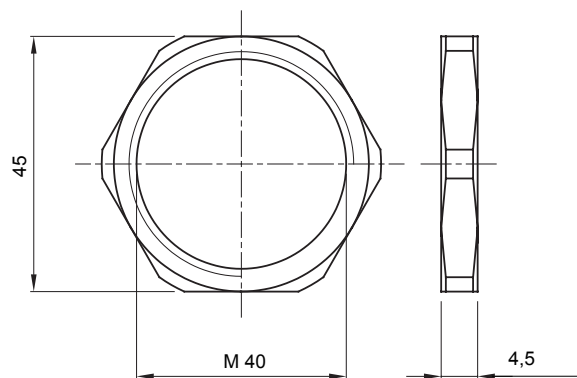

| Materiale         | Ottone nichelato | Descrizione | Dado di fissaggio |
|-------------------|------------------|-------------|-------------------|
| Filettatura       | M40              | Zona        | 1 (G) - 20 (D)    |
| Codice Electrocod | 3651             |             |                   |

### DIMENSIONALE