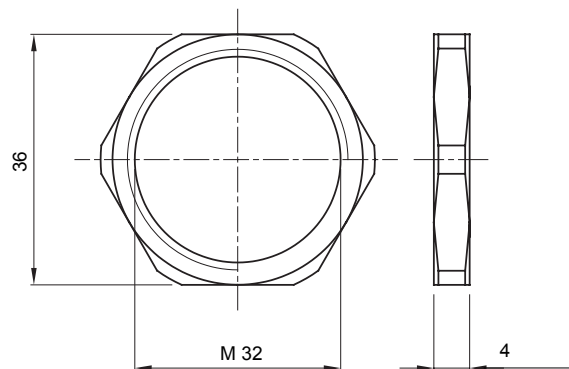

Sistema di accessori e complementi per l'installazione elettrica per la realizzazione di impianti in ambito residenziale, terziario ed industriale. Il sistema è composto da elementi di fissaggio per tubi e cavi, pressacavi, accessori per tubi rigidi (Serie RK) e guaine flessibili (Serie DF). Completano il sistema un'ampia varietà di fascette e morsettiere (Serie 52 FS e Serie 44).

Materiale	Ottone nichelato	Descrizione	Dado di fissaggio
Filettatura	M32	Zona	1 (G) - 20 (D)
Codice Electrocod	3651		

DIMENSIONALE

MARCHI/APPROVAZIONI