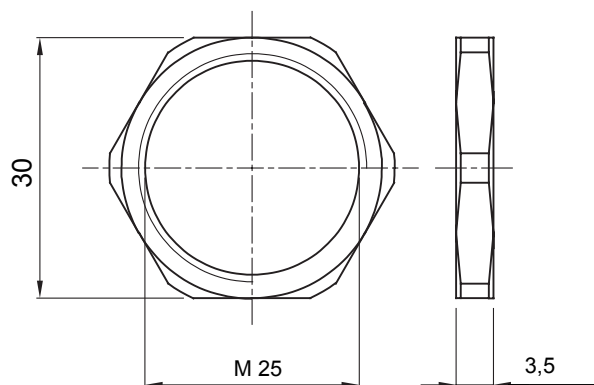

Sistema di accessori e complementi per l'installazione elettrica per la realizzazione di impianti in ambito residenziale, terziario ed industriale. Il sistema è composto da elementi di fissaggio per tubi e cavi, pressacavi, accessori per tubi rigidi (Serie RK) e guaine flessibili (Serie DF). Completano il sistema un'ampia varietà di fascette e morsettiere (Serie 52 FS e Serie 44).

Materiale	Ottone nichelato	Descrizione	Dado di fissaggio
Filettatura	M25	Zona	1 (G) - 20 (D)
Codice Electrocod	3651		

DIMENSIONALE

MARCHI/APPROVAZIONI