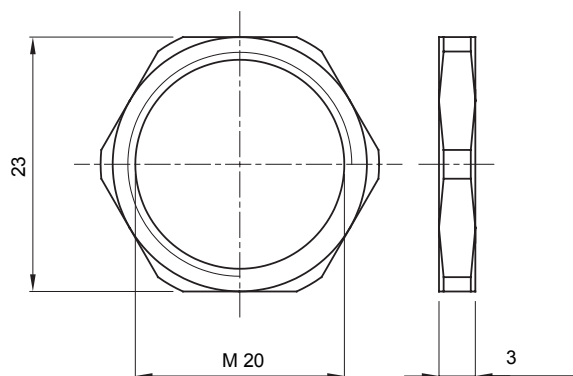

Sistema di accessori e complementi per l'installazione elettrica per la realizzazione di impianti in ambito residenziale, terziario ed industriale. Il sistema è composto da elementi di fissaggio per tubi e cavi, pressacavi, accessori per tubi rigidi (Serie RK) e guaine flessibili (Serie DF). Completano il sistema un'ampia varietà di fascette e morsettiere (Serie 52 FS e Serie 44).

Materiale	Ottone nichelato	Descrizione	Dado di fissaggio
Filettatura	M20	Zona	1 (G) - 20 (D)
Codice Electrocod	3651		

DIMENSIONALE

MARCHI/APPROVAZIONI