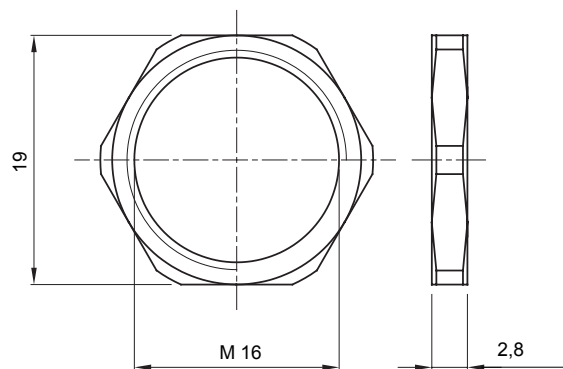

Materiale	Ottone nichelato	Descrizione	Dado di fissaggio
Filettatura	M16	Zona	1 (G) - 20 (D)
Codice Electrocod	3651		

DIMENSIONALE

MARCHI/APPROVAZIONI