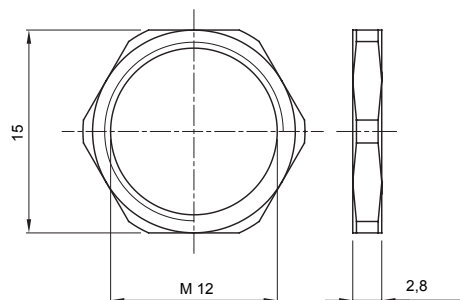

Materiale	Ottone nichelato	Descrizione	Dado di fissaggio
Filettatura	M12	Zona	1 (G) - 20 (D)
Codice Electrocod	230		

COMPORAMENTO AGLI AGENTI CHIMICI ED ATMOSFERICI

Soluzione salina	Acidi		Basi		Solventi				Olio minerale	Raggi UV
	Concentrati	Diluiti	Concentrate	Diluite	Esano	Benzolo	Acetone	Alcool etilico		
Resistente	Resistente	Resistente	Resistente	Resistente	Resistente	Resistente	Resistente	Resistente	Resistente	Resistente

DIMENSIONALE

SIMBOLOGIA TECNICA MARCHI/APPROVAZIONI