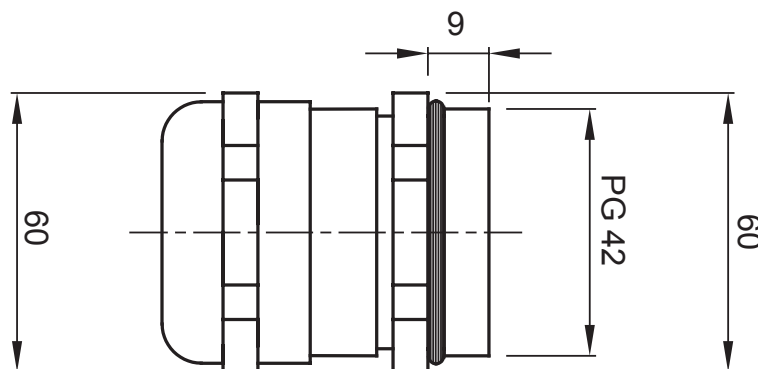

Sistema di accessori e complementi per l'installazione elettrica per la realizzazione di impianti in ambito residenziale, terziario ed industriale. Il sistema è composto da elementi di fissaggio per tubi e cavi, pressacavi, accessori per tubi rigidi (Serie RK) e guaine flessibili (Serie DF). Completano il sistema un'ampia varietà di fascette e morsettiere (Serie 52 FS e Serie 44).

Grado di protezione	IP68 (a 3 bar)	Materiale	Ottone nichelato
Per cavi Ø (mm)	da 32 a 36	Descrizione	Pressacavo
Filettatura	PG42	Temperatura di impiego	-30 +100 °C
Codice Electrocod	3651	Normativa	EN 50262 - IEC62444 - DIN 40430

DIMENSIONALE

SIMBOLOGIA TECNICA

IP

IP68 (a 3 bar)

MARCHI/APPROVAZIONI