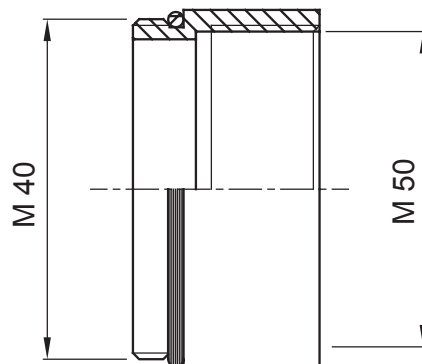

Sistema di accessori e complementi per l'installazione elettrica per la realizzazione di impianti in ambito residenziale, terziario ed industriale. Il sistema è composto da elementi di fissaggio per tubi e cavi, pressacavi, accessori per tubi rigidi (Serie RK) e guaine flessibili (Serie DF). Completano il sistema un'ampia varietà di fascette e morsettiere (Serie 52 FS e Serie 44).

Grado di protezione	IP65	Materiale	Ottone nichelato
Descrizione	Ampliatore	Filettatura	M40-M50
Filettatura maschio	M40	Filettatura femmina	M50
Temperatura di impiego	-30 +100 °C	Codice Electrocod	3651

DIMENSIONALE

SIMBOLOGIA TECNICA

MARCHI/APPROVAZIONI