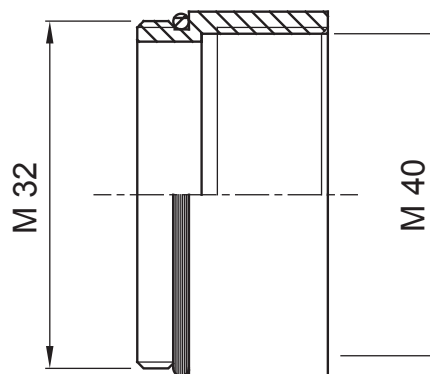

Sistema di accessori e complementi per l'installazione elettrica per la realizzazione di impianti in ambito residenziale, terziario ed industriale. Il sistema è composto da elementi di fissaggio per tubi e cavi, pressacavi, accessori per tubi rigidi (Serie RK) e guaine flessibili (Serie DF). Completano il sistema un'ampia varietà di fascette e morsettiere (Serie 52 FS e Serie 44).

Grado di protezione	IP65	Materiale	Ottone nichelato
Descrizione	Ampliatore	Filettatura	M32-M40
Filettatura maschio	M32	Filettatura femmina	M40
Temperatura di impiego	-30 +100 °C	Codice Electrocod	3651

DIMENSIONALE

SIMBOLOGIA TECNICA

MARCHI/APPROVAZIONI