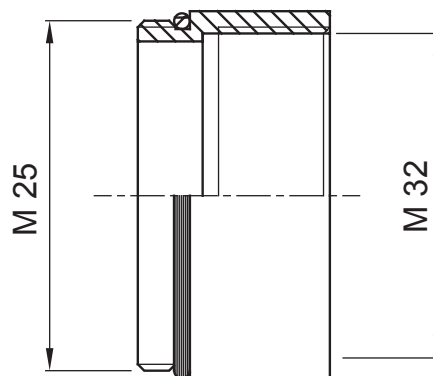

Sistema di accessori e complementi per l'installazione elettrica per la realizzazione di impianti in ambito residenziale, terziario ed industriale. Il sistema è composto da elementi di fissaggio per tubi e cavi, pressacavi, accessori per tubi rigidi (Serie RK) e guaine flessibili (Serie DF). Completano il sistema un'ampia varietà di fascette e morsettiere (Serie 52 FS e Serie 44).

Grado di protezione	IP65	Materiale	Ottone nichelato
Descrizione	Ampliatore	Filettatura	M25-M32
Filettatura maschio	M25	Filettatura femmina	M32
Temperatura di impiego	-30 +100 °C	Codice Electrocod	3651

DIMENSIONALE

SIMBOLOGIA TECNICA

MARCHI/APPROVAZIONI