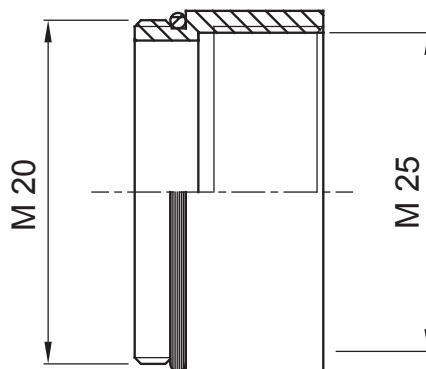

Sistema di accessori e complementi per l'installazione elettrica per la realizzazione di impianti in ambito residenziale, terziario ed industriale. Il sistema è composto da elementi di fissaggio per tubi e cavi, pressacavi, accessori per tubi rigidi (Serie RK) e guaine flessibili (Serie DF). Completano il sistema un'ampia varietà di fascette e morsettiere (Serie 52 FS e Serie 44).

Grado di protezione	IP65	Materiale	Ottone nichelato
Descrizione	Ampliatore	Filettatura	M20-M25
Filettatura maschio	M20	Filettatura femmina	M25
Temperatura di impiego	-30 +100 °C	Codice Electrocod	3651

DIMENSIONALE

SIMBOLOGIA TECNICA

MARCHI/APPROVAZIONI