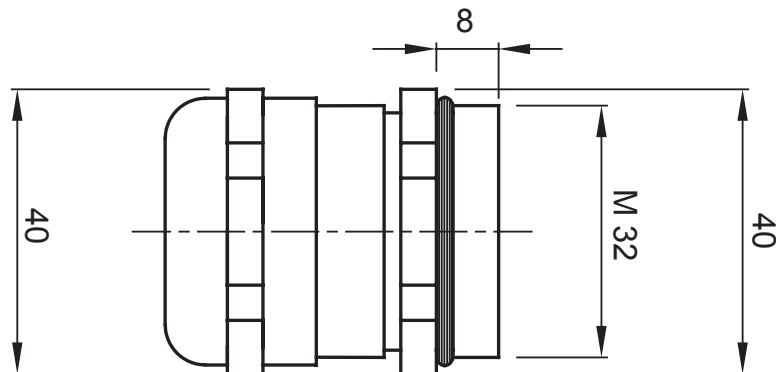

Sistema di accessori e complementi per l'installazione elettrica per la realizzazione di impianti in ambito residenziale, terziario ed industriale. Il sistema è composto da elementi di fissaggio per tubi e cavi, pressacavi, accessori per tubi rigidi (Serie RK) e guaine flessibili (Serie DF). Completano il sistema un'ampia varietà di fascette e morsettiere (Serie 52 FS e Serie 44).

| | | | |
|---------------------|----------------|------------------------|-------------------------------------|
| Grado di protezione | IP68 (a 3 bar) | Materiale | Ottone nichelato |
| Per cavi Ø (mm) | da 14 a 21 | Descrizione | Pressacavo |
| Filettatura | M32 | Temperatura di impiego | -30 +100 °C |
| Codice Electrocod | 3651 | Normativa | EN 50262 - IEC 62444 - IEC/EN 60243 |

DIMENSIONALE

SIMBOLOGIA TECNICA

IP68 (a 3 bar)

MARCHI/APPROVAZIONI