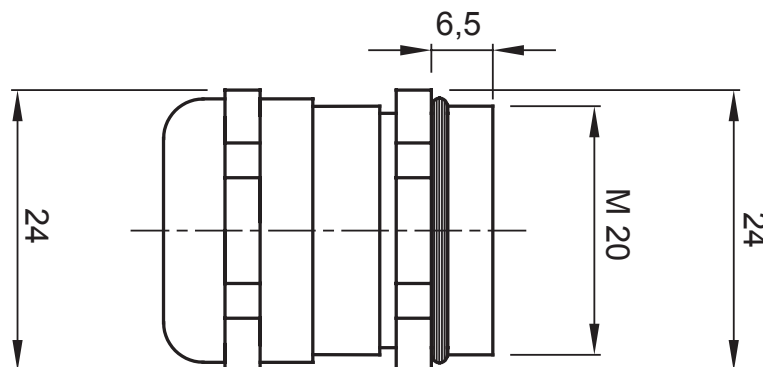

Grado di protezione	IP68 (a 3 bar)	Materiale	Ottone nichelato
Per cavi Ø (mm)	da 10 a 13	Descrizione	Pressacavo
Filettatura	M20	Temperatura di impiego	-30 +100 °C
Codice Electrocod	3651	Normativa	EN 50262 - IEC 62444 - IEC/EN 60243

DIMENSIONALE

SIMBOLOGIA TECNICA

IP

IP68 (a 3 bar)

MARCHI/APPROVAZIONI