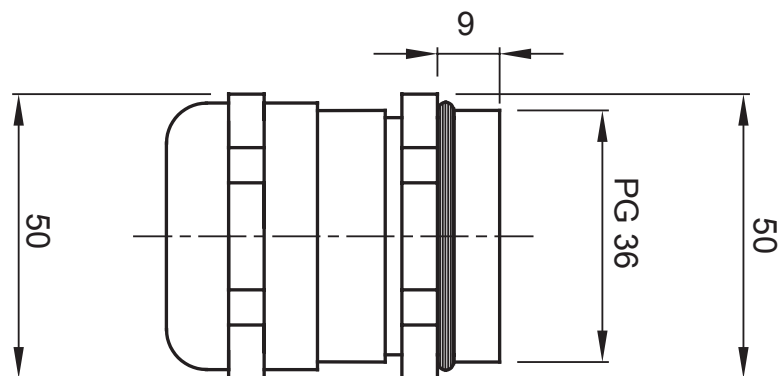

Sistema di accessori e complementi per l'installazione elettrica per la realizzazione di impianti in ambito residenziale, terziario ed industriale. Il sistema è composto da elementi di fissaggio per tubi e cavi, pressacavi, accessori per tubi rigidi (Serie RK) e guaine flessibili (Serie DF). Completano il sistema un'ampia varietà di fascette e morsettiere (Serie 52 FS e Serie 44).

Grado di protezione	IP68 (a 3 bar)	Materiale	Ottone nichelato
Per cavi Ø (mm)	da 20 a 26 / da 27 a 34	Descrizione	Pressacavo
Filettatura	PG36	Temperatura di impiego	-30 +100 °C
Codice Electrocod	3651	Normativa	EN 50262 - IEC62444 - DIN 40430

DIMENSIONALE

SIMBOLOGIA TECNICA

IP

IP68 (a 3 bar)

MARCHI/APPROVAZIONI