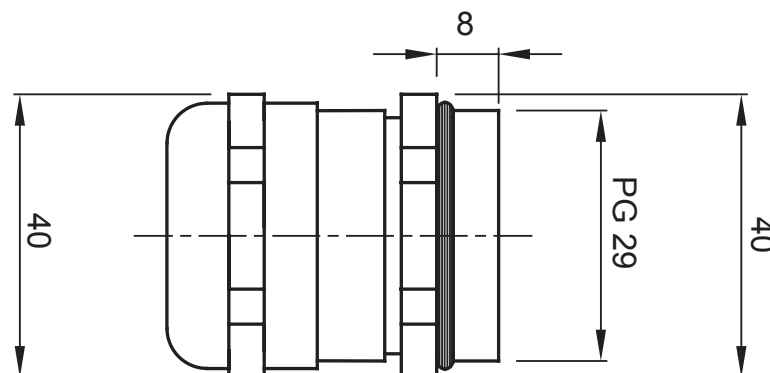

Grado di protezione	IP68 (a 3 bar)	Materiale	Ottone nichelato
Per cavi Ø (mm)	da 17 a 24	Descrizione	Pressacavo
Filettatura	PG29	Temperatura di impiego	-30 +100 °C
Codice Electrocod	3651	Normativa	EN 50262 - IEC62444 - DIN 40430

### DIMENSIONALE

### SIMBOLOGIA TECNICA

IP

IP68 (a 3 bar)