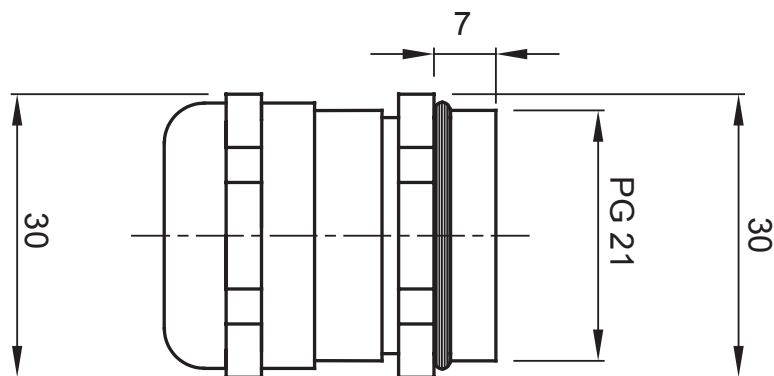

Grado di protezione	IP68 (a 3 bar)	Materiale	Ottone nichelato
Per cavi Ø (mm)	da 12 a 17	Descrizione	Pressacavo
Filettatura	PG21	Temperatura di impiego	-30 +100 °C
Codice Electrocod	3651	Normativa	EN 50262 - IEC62444 - DIN 40430

### DIMENSIONALE

### SIMBOLOGIA TECNICA

IP

IP68 (a 3 bar)