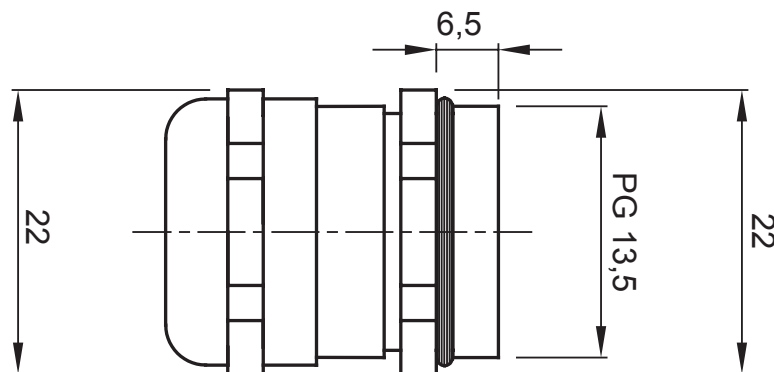

Sistema di accessori e complementi per l'installazione elettrica per la realizzazione di impianti in ambito residenziale, terziario ed industriale. Il sistema è composto da elementi di fissaggio per tubi e cavi, pressacavi, accessori per tubi rigidi (Serie RK) e guaine flessibili (Serie DF). Completano il sistema un'ampia varietà di fascette e morsettiere (Serie 52 FS e Serie 44).

Grado di protezione	IP68 (a 3 bar)	Materiale	Ottone nichelato
Per cavi Ø (mm)	da 7 a 11	Descrizione	Pressacavo
Filettatura	PG13,5	Temperatura di impiego	-30 +100 °C
Codice Electrocod	3651	Normativa	EN 50262 - IEC62444 - DIN 40430

DIMENSIONALE

SIMBOLOGIA TECNICA

IP

IP68 (a 3 bar)

MARCHI/APPROVAZIONI