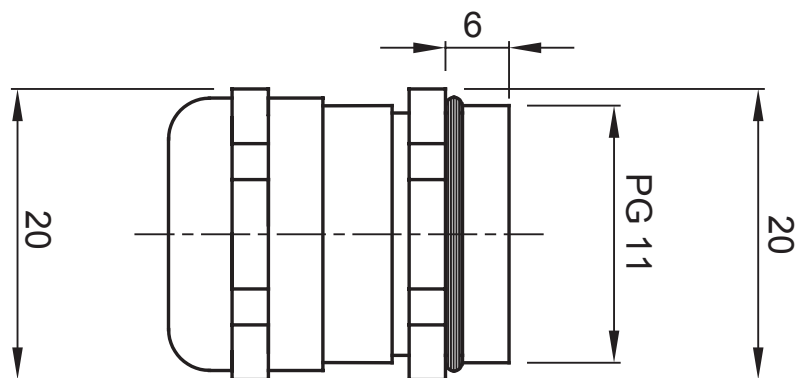

Sistema di accessori e complementi per l'installazione elettrica per la realizzazione di impianti in ambito residenziale, terziario ed industriale. Il sistema è composto da elementi di fissaggio per tubi e cavi, pressacavi, accessori per tubi rigidi (Serie RK) e guaine flessibili (Serie DF). Completano il sistema un'ampia varietà di fascette e morsettiere (Serie 52 FS e Serie 44).

Grado di protezione	IP68 (a 3 bar)	Materiale	Ottone nichelato
Per cavi Ø (mm)	da 4 a 9	Descrizione	Pressacavo
Filettatura	PG11	Temperatura di impiego	-30 +100 °C
Codice Electrocod	3651	Normativa	EN 50262 - IEC62444 - DIN 40430

DIMENSIONALE

SIMBOLOGIA TECNICA

IP

IP68 (a 3 bar)

MARCHI/APPROVAZIONI