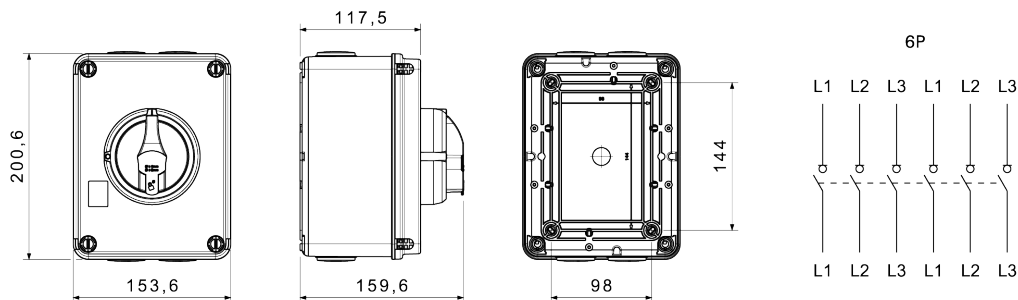

DIMENSIONALE

SIMBOLOGIA TECNICA

IP

IK

IP66/IP67/IP69

IK08

MARCHI/APPROVAZIONI