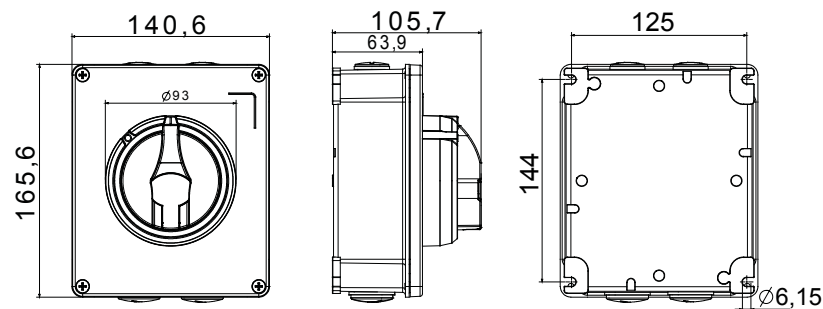

70 RT HP è un'offerta completa di interruttori sezionatori rotativi da 16 A a 160 A, disponibili sia in cassette di materiale isolante che in metallo, da comando o per emergenza, compatibili con le principali applicazioni residenziali, terziarie e industriali. Sono disponibili anche versioni DC per applicazioni fotovoltaiche da 16 A a 40 A in cassetta isolante. La serie propone versioni per montaggio blocco porta da 16 A a 1000 A e da quadro per montaggio su guida DIN da 16 A a 63 A, tutte accessoriabili con contatti ausiliari. I dispositivi sono stati progettati per ridurre i tempi di cablaggio, facilitare l'installazione e garantire la massima sicurezza e robustezza anche nelle condizioni più gravose.

Interruttore	Sezionatore rotativo	Versione	Cassetta
Materiale	Metallo	Tipologia	Per emergenza
Corrente nominale (A)	40	N. poli	3P
Colore manopola	Rosso	Lucchettabile	SI (max. 3 lucchetti in OFF)
Grado di protezione	IP66	Resistenza agli urti	IK10 (scatola); IK08 (manopola)
Temperatura ambiente	-25 +60 °C	Viti coperchio(numero e tipo)	4 viti in metallo
Corrente nominale d'impiego AC-21A (415 V) (A)	40	Fori di entrata	2 x M20 + 2 x M25
Corrente nominale d'impiego AC-22A (415 V) (A)	40	Tipo accessori	Max. 2 contatti aux (1 per lato)
Corrente nominale d'impiego AC-23A (415 V) (A)	40	Sezione cavi	1-10 mm ²

DIMENSIONALE

SIMBOLOGIA TECNICA

IP

IK

IP66

IK10 (scatola); IK08 (manopola)

MARCHI/APPROVAZIONI

GEWISS S.p.A. Via Domenico Bosatelli 1
24069 Cenate Sotto - Bergamo - Italy
tel. +39 035 94 61 11 fax +39 035 94 69 09
Società soggetta alla direzione e coordinamento di
Polifin S.p.A