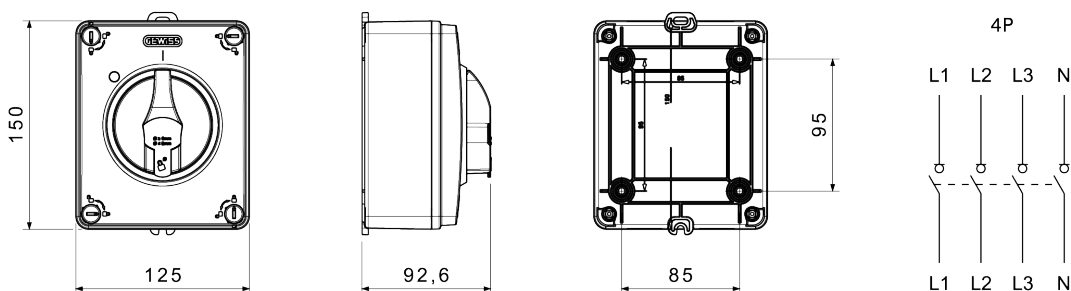

DIMENSIONALE

SIMBOLOGIA TECNICA

IP

IK

IP66/IP67/IP69

IK08

MARCHI/APPROVAZIONI