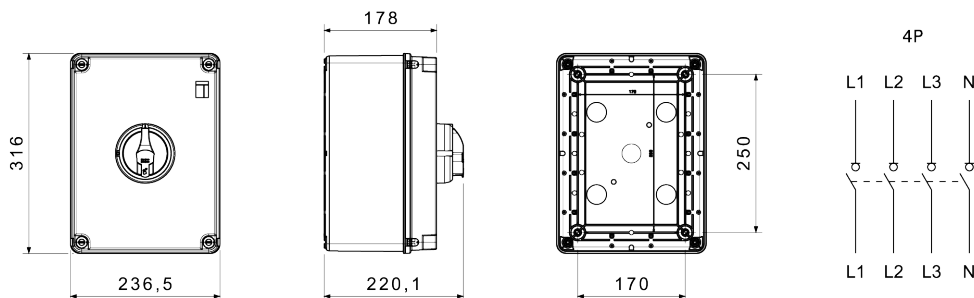

DIMENSIONALE

SIMBOLOGIA TECNICA

IP

IK

IP66/IP67/IP69

IK08

MARCHI/APPROVAZIONI