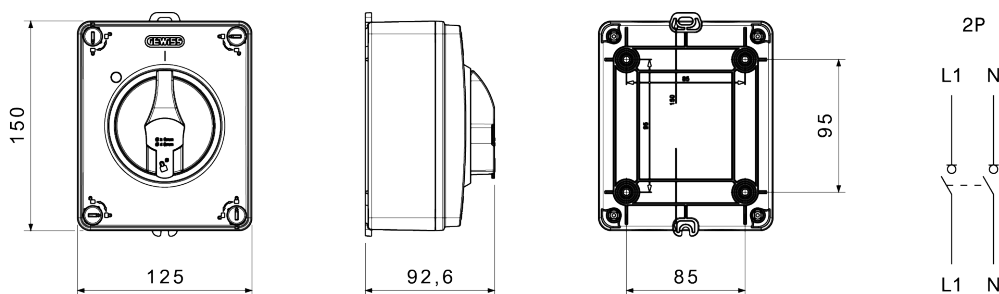

DIMENSIONALE

SIMBOLOGIA TECNICA

IP

IK

IP66/IP67/IP69

IK08

MARCHI/APPROVAZIONI