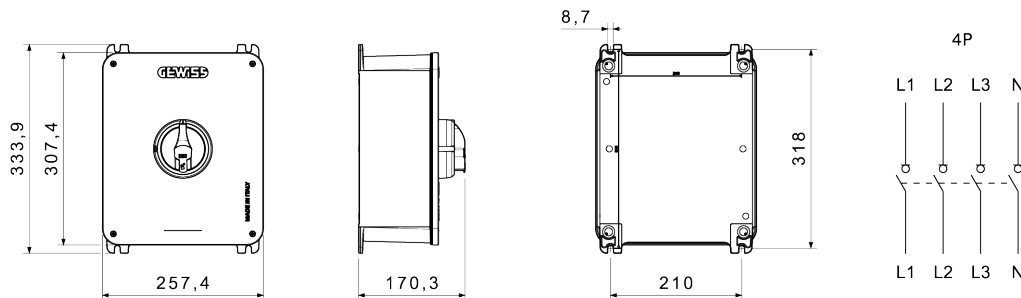

CARATTERISTICHE ELETTRICHE		CARATTERISTICHE FUNZIONALI	
Interruttore	Sezionatore rotativo	Versione	Cassetta
Corrente nominale (A)	100	Materiale	Alluminio
N. poli	4P	Tipologia	Per emergenza
Tensione nominale di isolamento U_i (Vac)	1000	Colore manopola	Rosso
Corrente nominale d'impiego AC-21A (415 V) (A)	100	Lucchettabile	SI (max. 3 lucchetti in OFF)
Corrente nominale d'impiego AC-22A (415 V) (A)	100	Grado di protezione	IP66/IP69
Corrente nominale d'impiego AC-23A (415 V) (A)	100	Resistenza agli urti	IK10 (cassetta); IK08 (manopola)
Corrente nominale di corto circuito condizionata I _{cc} (415 V) (kA)	10	Temperatura di esercizio	-25 +60 °C
Sezione cavi	4-70 mm ²	Ingressi cavo lato superiore	-
ACCESSORI		Ingressi cavo lato inferiore	-
Tipo accessori	Max. 3 contatti aux (1 lato 4° polo, 2 lato opposto)	Ingressi cavo posteriori	-

DIMENSIONALE

SIMBOLOGIA TECNICA

IP IK

IP66/IP69 IK10 (cassetta); IK08 (manopola)

MARCHI/APPROVAZIONI