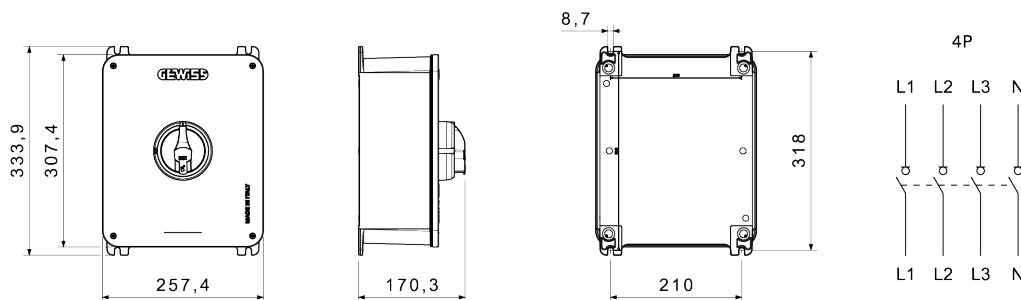

CARATTERISTICHE ELETTRICHE		CARATTERISTICHE FUNZIONALI	
Interruttore	Sezionatore rotativo	Versione	Cassetta
Corrente nominale (A)	125	Materiale	Alluminio
N. poli	4P	Tipologia	Comando
Tensione nominale di isolamento U_i (Vac)	1000	Colore manopola	Nero
Corrente nominale d'impiego AC-21A (415 V) (A)	125	Lucchettabile	SI (max. 3 lucchetti in ON e OFF)
Corrente nominale d'impiego AC-22A (415 V) (A)	125	Grado di protezione	IP66/IP69
Corrente nominale d'impiego AC-23A (415 V) (A)	125	Resistenza agli urti	IK10 (cassetta); IK08 (manopola)
Corrente nominale di corto circuito condizionata Icc (415 V) (kA)	10	Temperatura di esercizio	-25 +60 °C
Sezione cavi	4-70 mm ²	Ingressi cavo lato superiore	-
ACCESSORI	-	Ingressi cavo lato inferiore	-
Tipo accessori	Max. 3 contatti aux (1 lato 4° polo, 2 lato opposto)	Ingressi cavo posteriori	-

DIMENSIONALE

SIMBOLOGIA TECNICA

IP **IK**

IP66/IP69 IK10 (cassetta); IK08 (manopola)

MARCHI/APPROVAZIONI